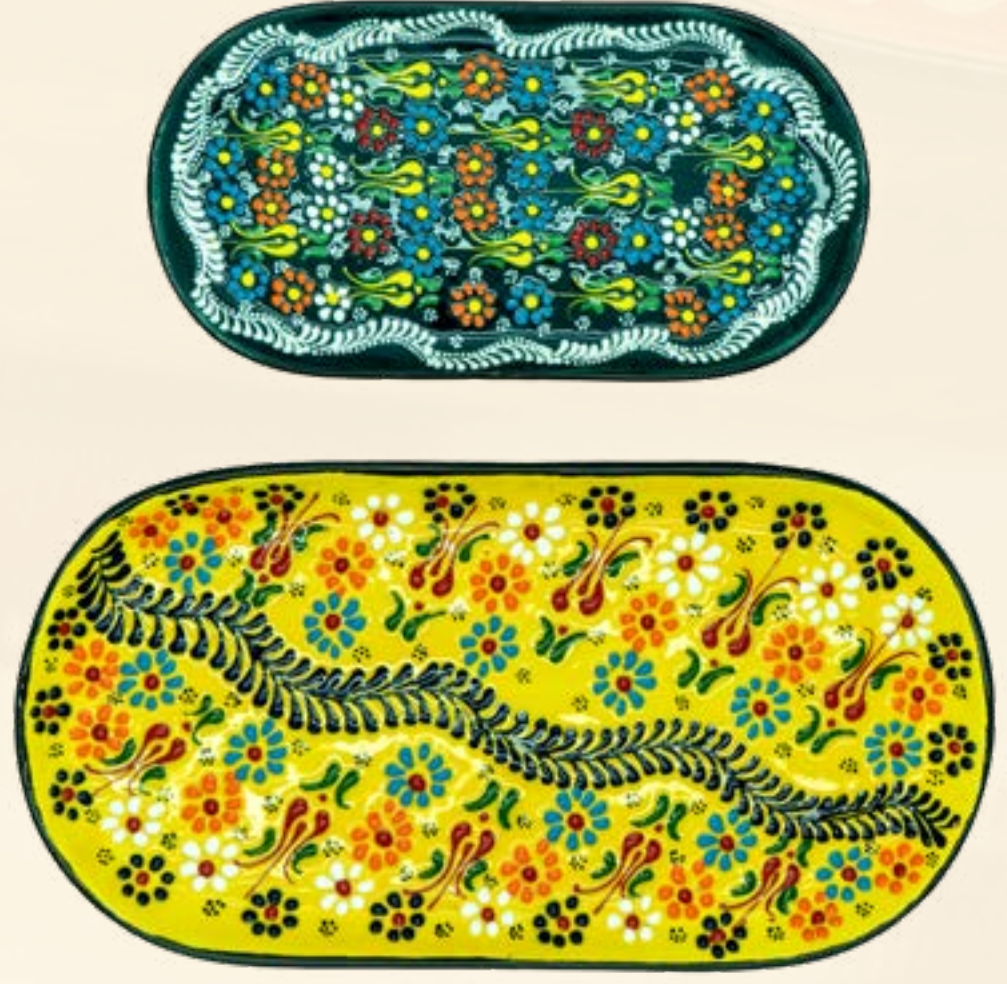

EN Set of 2 dessert plates. Dimensions: 18 cm.

FR Lot de 2 assiettes à dessert. Dimensions : 18 cm.

IT Set 2 piatti ovali. Dimensioni 10x18cm e 14x28cm.
EN Set of 2 oval plates. Dimensions 10x18cm and 14x28cm.
FR Lot de 2 assiettes ovales. Dimensions : 10 x 18 cm et 14 x 28 cm.

WD673BL | 806 PZ

WD673R | 702 PZ

PVP: 34,90 €
SPECIAL RETAIL PRICE:
€ 10,00

PVP: 24,90 €
SPECIAL RETAIL PRICE:
€ 8,50

WD672GIV
1019 PZ

WD672RAZ
1164 PZ

IT Brocca in ceramica. Capacità 1,5 L.
EN Ceramic jug. Capacity 1.5 L.
FR Cruche en céramique. Contenance 1,5 L.

- IT** Set 2 ciotoline e 2 poggia bacchette e 2 coppie di bacchette.
Dimensioni coppette 11,5x6,3
- EN** Set of 2 bowls, 2 chopstick rests, and 2 pairs of chopsticks.
Bowl dimensions: 11.5 x 6.3 cm.
- FR** Set de 2 petits bols, 2 repose-baguette et 2 paires de baguettes.
Dimensions des bols : 11,5 x 6,3 cm.