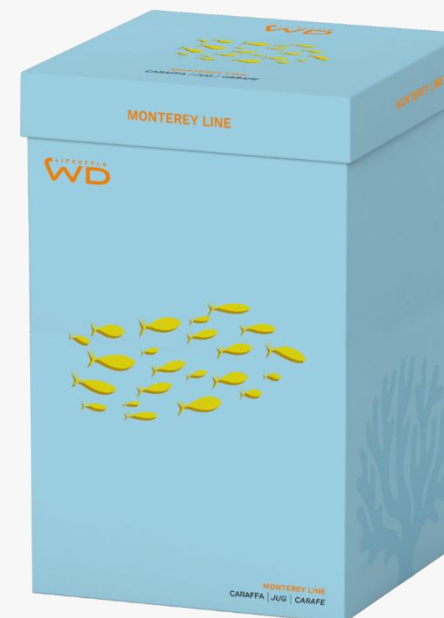

LIFESTYLE
WD

PRIMAVERA 2026

MONTEREY LINE

Caraffa in vetro
borosilicato con decori in
vetro colorato all'esterno e
all'interno.

Borosilicate glass pitcher
with colored glass
decorations on the outside
and inside.

Carafe en verre
borosilicate avec
décorations en verre
coloré à l'extérieur et à
l'intérieur.

Ø 16,5 x 22,9 cm | 1,3 L

WD926COR

PVP:

€ 39,90

- MASTER 12 PZ

MONTEREY LINE

Bicchieri in vetro
borosilicato con decori in
vetro colorato all'esterno.