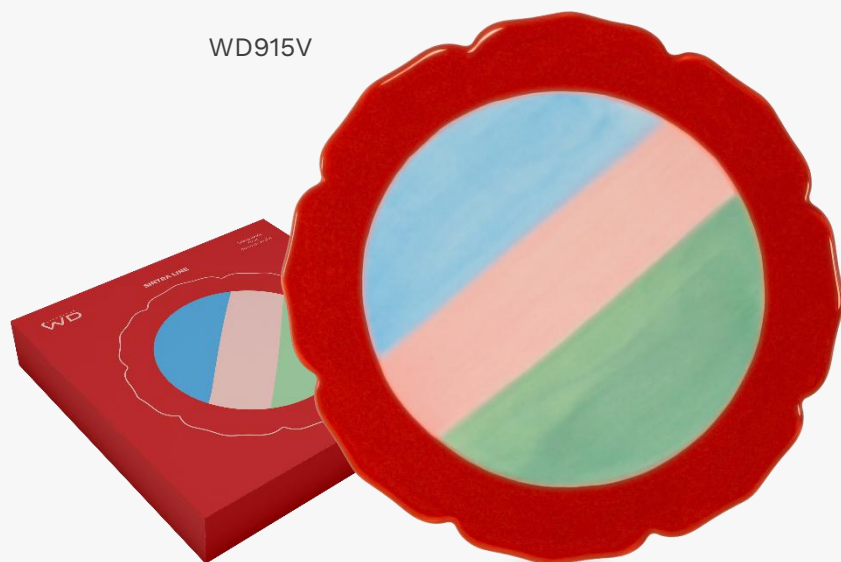

Stoneware trivet. It brings
color and cheer to your
table, making it unique
and original.

Dessous-de-plat en grès. Il
apporte couleur et gaieté à
ta table, la rendant unique
et originale.

Ø 18 cm

WD915V

WD915BL