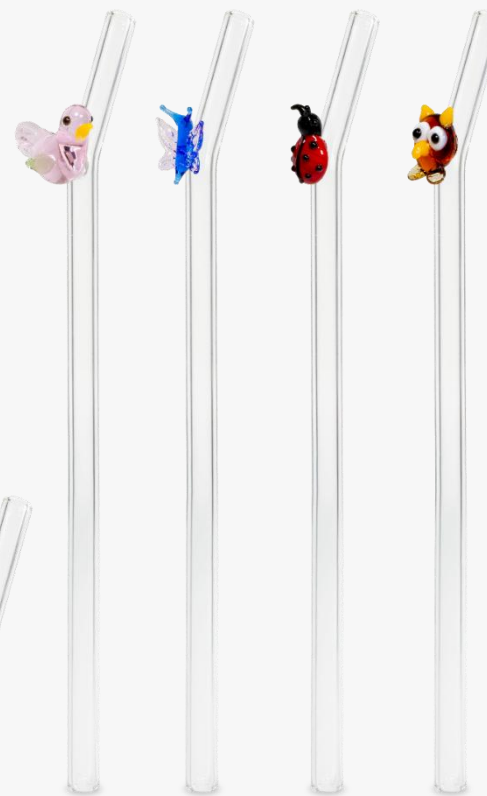

Set de 4 pailles en verre avec décorations en verre coloré. Originales et ludiques, elles apportent une touche unique à vos boissons.

Ø 0,8 x 20 cm

PVP:

€ 16,90

- MASTER 40 PZ
- INNER 8 PZ

WD912MAR

WD912FRU

WD912ANI

MONTEREY LINE

Set di 6 anellini con decoro in vetro colorato. Perfetti come segnaposto da applicare ai calici o ai bicchieri con stelo.

Set of 6 charms with colored glass decoration. Perfect as placeholders to attach to stemmed glasses.