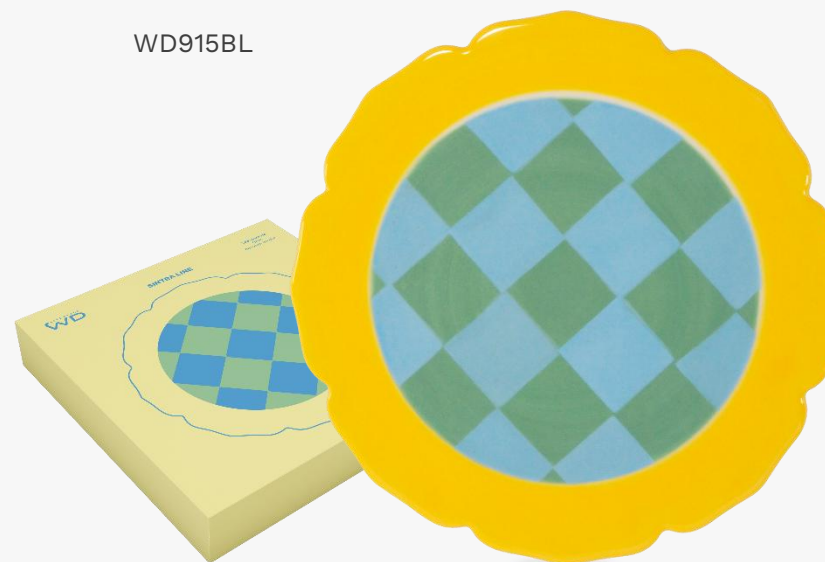

WD915GI

PVP:

€ 12,90

• MASTER 48 PZ