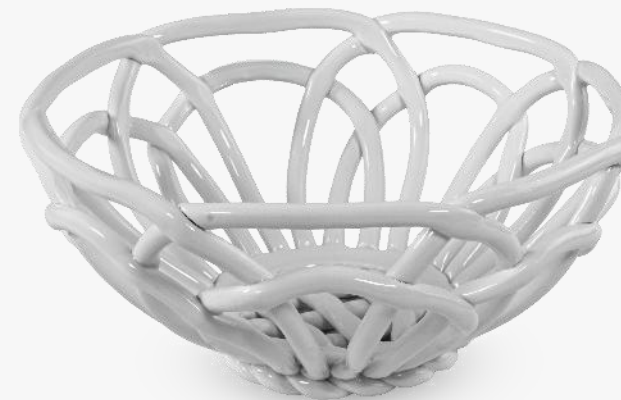

SAMARCANDA LINE

Cestini centro tavola in stoneware. Realizzati artigianalmente rendendo ogni pezzo unico.

Stoneware centerpiece basket. Handcrafted, making each piece unique.

Corbeille de centre de table en grès. Fabriquée artisanalement, chaque pièce est unique.

WD895R

WD895B

PVP:

€ 26,90

- MASTER 6 PZ