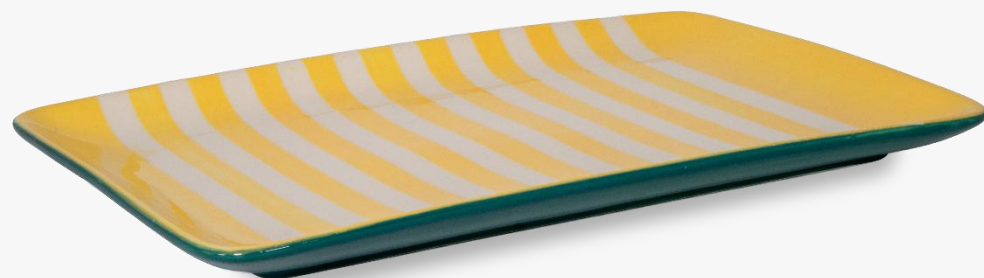

Assiette en grès. Elle apporte couleur et gaieté à ta table, la rendant unique et originale.

30 x 20,5 x 2 cm

WD921GI

WD921V

PVP:

€ 24,90

- MASTER 12 PZ

VERONA LINE