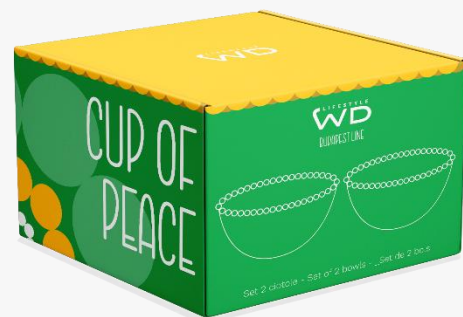

Set de 2 bols en verre.
Décorés de perles en verre colorées à la main, ils ajoutent une touche d'élégance et de joie à la table.

Ø 13,5 x 7,5 cm | 500 ml

PVP:

€ 19,90

- MASTER 12 PZ

WD923A

WD923B

BUDAPEST LINE