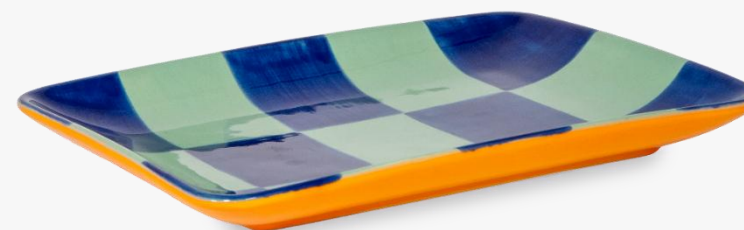

SINTRA LINE

Piatto in stoneware. Dona colore e allegria alla tua tavola rendendola unica ed originale.

Stoneware plate. It brings color and cheer to your table, making it unique and original.

Assiette en grès. Elle apporte couleur et gaieté à ta table, la rendant unique et originale.

20,5 x 15,3 x 2,4 cm

WD920BL