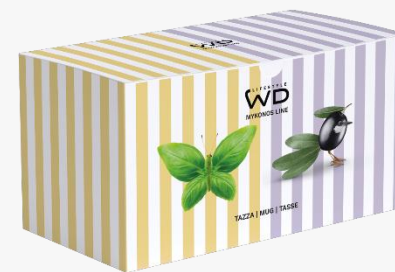

Ø 6,2 x 6,2 cm | 100 ml

PVP:

€ 12,90

- MASTER 48 PZ

WD906A

WD906C

WD906B

MYKONOS LINE