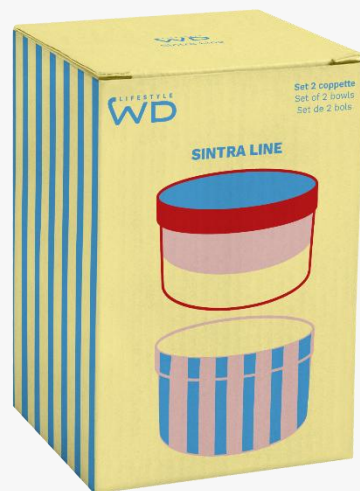

Set de 2 bols en grès. Ils apportent couleur et gaieté à ta table, la rendant unique et originale.

Ø 10,5 x 6,2 cm | 300 ml

WD913A

WD913B

PVP:

€ 19,90

- MASTER 24 PZ

SINTRA LINE