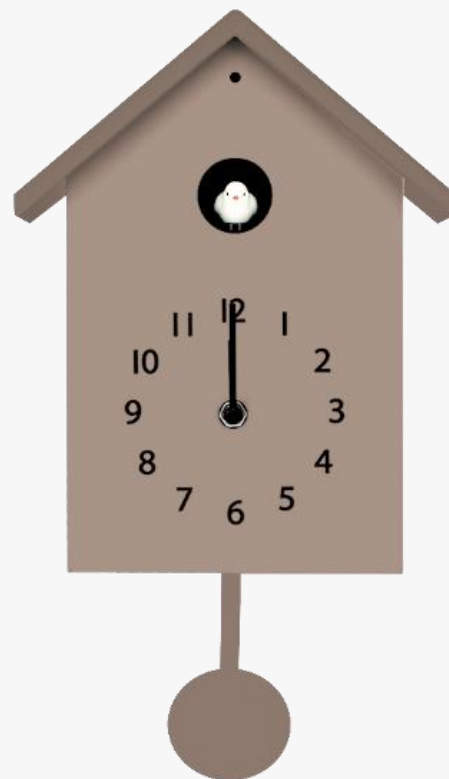

FREIBURG LINE

Orologio a cucù da appendere al muro oppure da collocare sulle tue scaffalature per rendere ogni ambiente più allegro ed originale.

Cuckoo clock to hang on the wall or place on your shelves to make every room more cheerful and original.

Horloge coucou à accrocher au mur ou à poser sur vos étagères pour rendre chaque pièce plus joyeuse et originale.

20 x 34,5 cm

PVP:

€ 59,00

- MASTER 6 PZ

WD759TOR

WD759BO

SAMARCANDA LINE