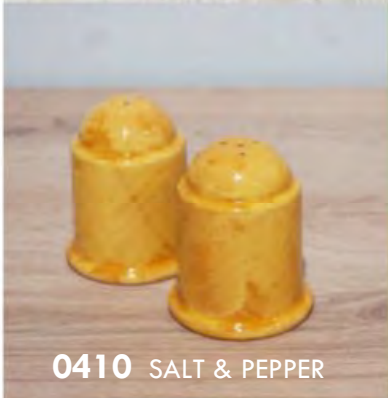

**0916** HEART DESSERT PLATE

**216** CUTLERY DRAINER

**4327** SPOON REST

**B112** UTENSIL HOLDER

**215** MINI SPOON REST

**57** SPOON REST

**0410** SALT & PEPPER

**4331** CHEESE CUTTING BOARD