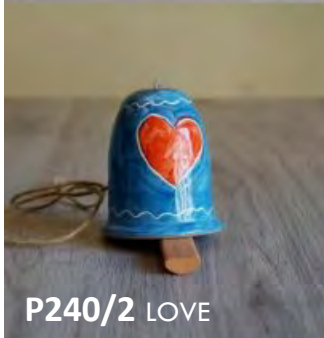

**Art. P240/13**  
Classic bell  
Ladybug  
ø cm 7 - h 9

**Art. P240/41**  
Classic bell  
Chili Pepper  
ø cm 7 - h 9

**Art. P240/40**  
Classic bell  
Paw  
ø cm 7 - h 9

P233/1 LUCKY

P233/2 HOPE

P233/3 POMEGRANATE

P233/4 LOVE

P233/5 TREE OF LIFE

P233/7 GOODNIGHT

P233/8 PEACE

P233/9 KINDNESS

P240/2 LOVE

P240/3 LUCKY

P240/4 POMEGRANATE